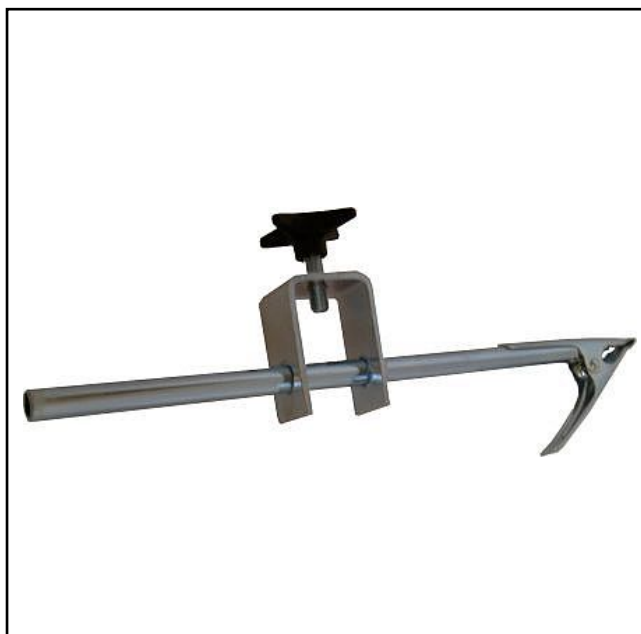

MSH-EQUIPMENT

POWERED BY AAG® EQUIPMENT

Adam Smithweg 1
1689 ZW Zwaag
Tel.: 0228 56 11 00
info@msh-equipment.nl
www.msh-equipment.nl

FK 237 - DUNNE OPSPANTANG

Technische gegevens

Merk : FleXible
Uitvoering : staal, verzinkt

Voordelen

- Past op elke FleXible spuitstandaard
- Krachtige kleine griptang
- Speciaal voor kleine onderdelen
- Duurzame kwaliteit
- Aantrekkelijke prijs

Opmerkingen

Deze opspantang is te gebruiken op elke FleXible spuitstandaard!

Universele opspantang voor alle FleXible spuitstandaards.

De set bestaat uit een houder die op de spuitstandaard geplaatst wordt. In de houder komt een speciale dunne griptang die op een heel klein oppervlak zeer krachtig klemt. Hierdoor is dit systeem ideaal voor allerlei kleine onderdelen zoals spiegelkappen, kunststof delen en sierlijsten.